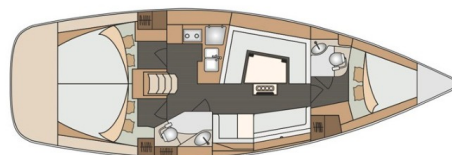

# ELAN IMPRESSION 40

Laali (2016)

Plachetnice Elan Impression 40 Laali, rok spuštění na vodu 2016 kotví v marině Pula, Marina Polesana, Istrie (Chorvatsko), Chorvatsko. Počet kajut: 3 , může ubytovat celkem: 6 + 2 a má toalet: 2 . Povlečení a kuchyňské vybavení jsou zahrnutý v ceně.