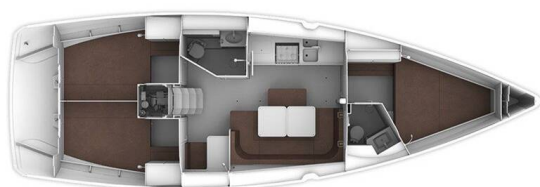

BAVARIA CRUISER 41

Instagram (2018)

Plachetnice Bavaria Cruiser 41 Instagram, rok spuštění na vodu 2018 kotví v maríně Marina Zadar (ex. Tankerkomerc), Zadarský region (Chorvatsko), Chorvatsko. Počet kajut: 3, může ubytovat celkem: 6 + 2 a má toalet: 2. Povlečení a kuchyňské vybavení jsou zahrnuté v ceně.