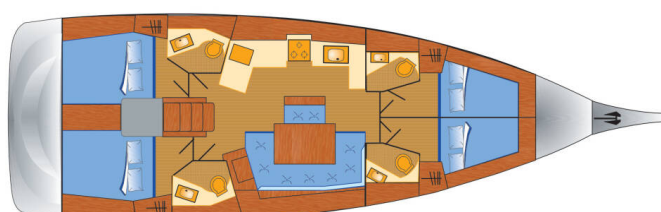

toalet: **4** . Povlečení a kuchyňské vybavení jsou zahrnuty v

ceně.

YACHT SPECIFICATIONS

Marína Mallorca, Can Pastilla, Španělsko	Jachta ID 5428	Značky Beneteau
Název jachty Sophia	Rok výroby 2023	Délka 48 ft
Kabiny 4	Lůžka 8 + 2	
WC 4	Motor 1 x 80 HP	Palivová nádrž 200 l