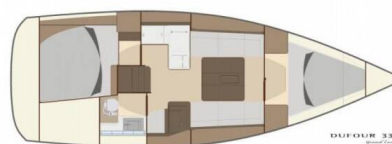

DUFOUR 335 GL

Vittoria (2011)

Plachetnice Dufour 335 GL Vittoria, rok spuštění na vodu 2011 kotví v marině **Nieuwpoort, Koninklijke Yacht Club, Flemish Region, Belgie**. Počet kajut: **2**, může ubytovat celkem: **4** a má toalet: **1**. Povlečení a kuchyňské vybavení jsou zahrnuty v ceně.

YACHT SPECIFICATIONS

Marína Nieuwpoort, Koninklijke Yacht Club, Belgie	Jachta ID 5427	Značky Dufour
Název jachty Vittoria	Rok výroby 2011	Délka 34 ft
Kabiny 2	Lůžka 4	
WC 1	Motor 1 x 19 HP	Palivová nádrž 160 l