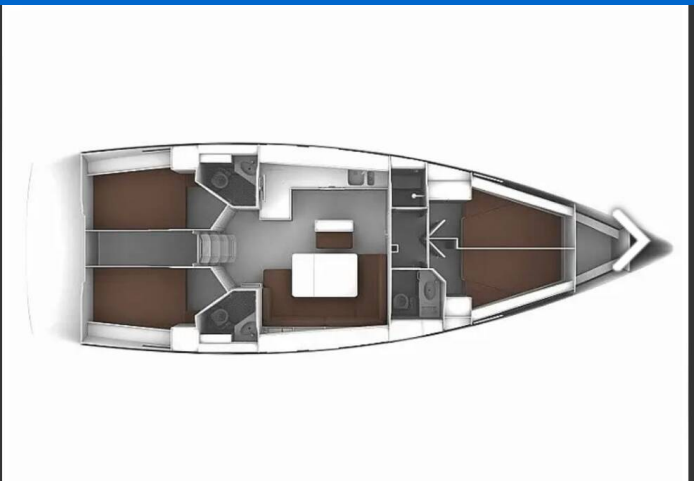

BAVARIA CRUISER 46

Miber Yigit (2023)

Plachetnice Bavaria Cruiser 46 Miber Yigit, rok spuštění na vodu 2023 kotví v marině Fethiye, Ece Saray Marina Resort, Egejský region (Turecko), Turecko . Počet kajut: 4 , může ubytovat celkem: 8 + 1 a má toalet: 3 . Povlečení a kuchyňské vybavení jsou zahrnuty v ceně.

YACHT SPECIFICATIONS

Marína Fethiye, Ece Saray Marina Resort, Turecko	Jachta ID 5423	Značky Bavaria
Název jachty Miber Yigit	Rok výroby 2023	Délka 47 ft
Kabiny 4	Lůžka 8 + 1	Maximální počet osob 9
WC 3	Motor 1 x 75 HP	Palivová nádrž 210 l