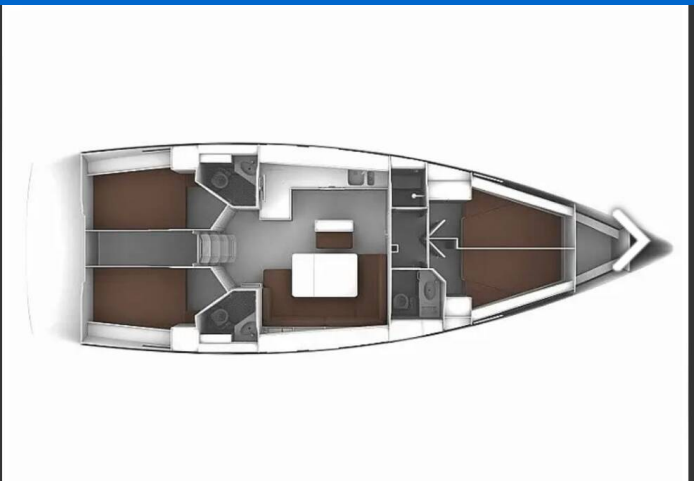

BAVARIA CRUISER 46

Miber Mars (2023)

Plachetnice Bavaria Cruiser 46 Miber Mars, rok spuštění na vodu 2023 kotví v marině Fethiye, Ece Saray Marina Resort, Egejský region (Turecko), Turecko . Počet kajut: 4 , může ubytovat celkem: 8 a má toalet: 3 . Povlečení a kuchyňské vybavení jsou zahrnuty v ceně.

YACHT SPECIFICATIONS

Marína
**Fethiye, Ece Saray Marina Resort,
Turecko**

Jachta ID
5422

Značky
Bavaria

Název jachty
Miber Mars

Rok výroby
2023

Délka
47 ft

Kabiny
4