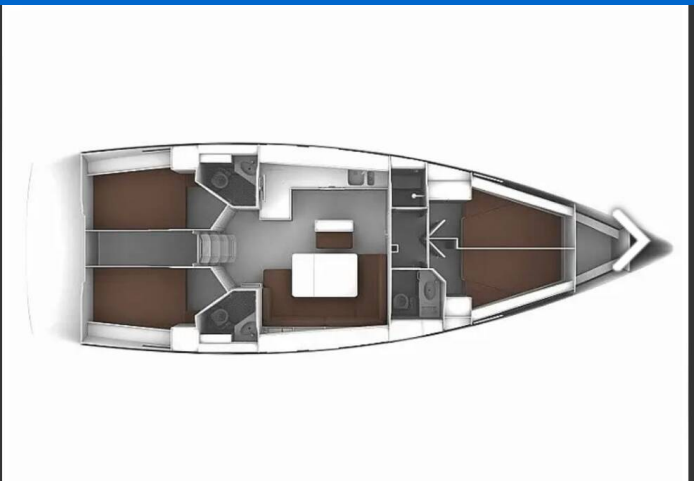

BAVARIA CRUISER 46

Miber Mars (2023)

Plachetnice Bavaria Cruiser 46 Miber Mars, rok spuštění na vodu 2023 kotví v marině Fethiye, Ece Saray Marina Resort, Egejský region (Turecko), Turecko . Počet kajut: 4 , může ubytovat celkem: 8 + 1 a má toalet: 3 . Povlečení a kuchyňské vybavení jsou zahrnuty v ceně.

YACHT SPECIFICATIONS

Marína Fethiye, Ece Saray Marina Resort, Turecko	Jachta ID 5422	Značky Bavaria
Název jachty Miber Mars	Rok výroby 2023	Délka 47 ft
Kabiny 4	Lůžka 8 + 1	Maximální počet osob 9
WC 3	Motor 1 x 75 HP	Palivová nádrž 210 l