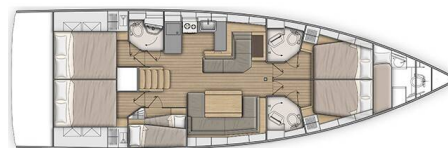

OCEANIS 51.1

Mighty M (2023)

Plachetnice Oceanis 51.1 Mighty M, rok spuštění na vodu 2023

kotví v marině **Athens, Alimos marina, Athens**

area/Saronic/Peloponese, Řecko. Počet kajut: **5 + 1**, může ubytovat celkem: **10 + 2 + 1** a má toalet: **3**. Povlečení a kuchyňské vybavení jsou zahrnutá v ceně.