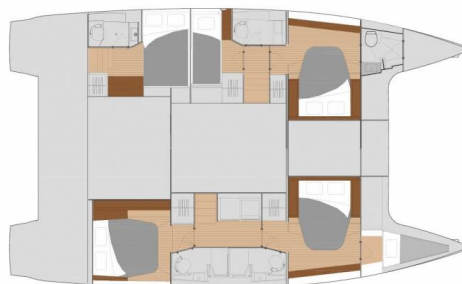

YACHT SPECIFICATIONS

Marína Athens, Alimos marina, Řecko	Jachta ID 5397	Značky Fountaine Pajot
Název jachty Eclipsea	Rok výroby 2020	Délka 46 ft
Kabiny 5 + 1	Lůžka 10 + 2	
WC 5 + 1	Motor 2 x 0 HP	Palivová nádrž 0 l