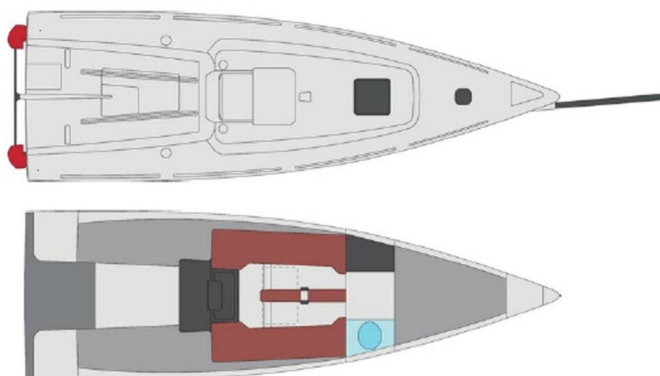

# FIRST 27

Šuferina (2022)

Plachetnice First 27 Šuferina, rok spuštění na vodu 2022 kotví v marině **ACI Marina Split, Splitský region (Chorvatsko), Chorvatsko**. Počet kajut: **1**, může ubytovat celkem: **2 + 1** a má toalet: **1**. Povlečení a kuchyňské vybavení jsou zahrnuty v ceně.

## YACHT SPECIFICATIONS

Marína	Jachta ID	Značky
<b>ACI Marina Split, Chorvatsko</b>	<b>5395</b>	<b>Beneteau</b>
Název jachty	Rok výroby	Délka
<b>Šuferina</b>	<b>2022</b>	<b>26 ft</b>
Kabiny	Lůžka	
<b>1</b>	<b>2 + 1</b>	
WC	Motor	Palivová nádrž
<b>1</b>	<b>1 x 15 HP</b>	<b>25 l</b>