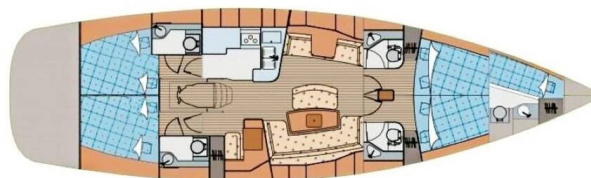

ELAN 514 IMPRESSION

Treaton (2009)

Plachetnice Elan 514 Impression Treaton, rok spuštění na vodu 2009 kotví v marině Kreta, Heraklion, Old Venetian Port, Kréta (Řecko), Řecko. Počet kajut: 4 + 1, může ubytovat celkem: 8 + 2 + 2 a má toalet: 5. Povlečení a kuchyňské vybavení jsou zahrnuty v ceně.

YACHT SPECIFICATIONS

Marína Kreta, Heraklion, Old Venetian Port, Řecko	Jachta ID 5388	Značky Elan Marine
Název jachty Treaton	Rok výroby 2009	Délka 53 ft
Kabiny 4 + 1	Lůžka 8 + 2 + 2	Maximální počet osob 12
WC 5	Motor 1 x 115 HP	Palivová nádrž 440 l