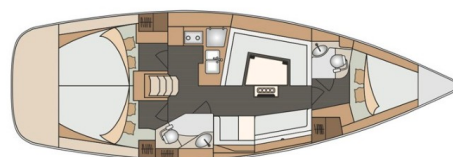

# ELAN IMPRESSION 40

Tariq (2018)

Plachetnice Elan Impression 40 Tariq, rok spuštění na vodu 2018 kotví v marině Marina Losinj, Mali Losinj, Kvarnerský záliv (Chorvatsko), Chorvatsko. Počet kajut: 3, může ubytovat celkem: 6 + 2 a má toalet: 2. Povlečení a kuchyňské vybavení jsou zahrnuty v ceně.