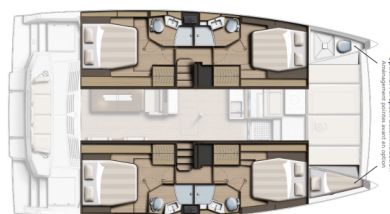

# BALI 4.4

Ediba Libra (2023)

**Katamarán Bali 4.4 Ediba Libra**, rok spuštění na vodu **2023**  
kotví v marině **Marmaris, Albatros Marina, Egejský region (Turecko), Turecko**. Počet kajut: **4 + 1**, může ubytovat celkem: **8 + 1** a má toalet: **4 + 1**. Povlečení a kuchyňské vybavení jsou zahrnuty v ceně.