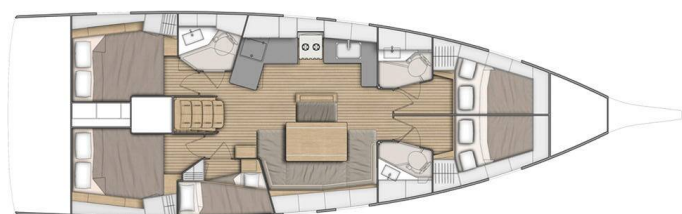

OCEANIS 46.1

BreezY (2023)

Plachetnice Oceanis 46.1 BreezY, rok spuštění na vodu 2023
kotví v marině **Orhaniye, Martı Marina, Egejský region**
(Turecko), Turecko. Počet kajut: **5**, může ubytovat celkem:
10 + 2 a má toalet: **3**. Povlečení a kuchyňské vybavení jsou
zahrnuty v ceně.