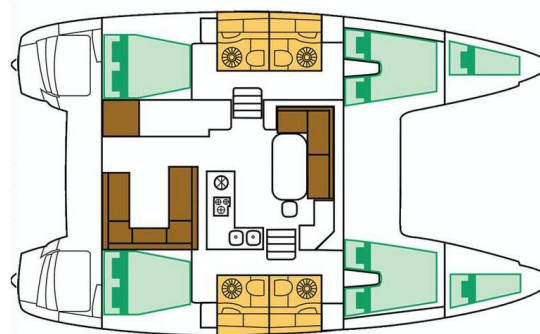

# LAGOON 400 S2

Kinga V (2016)

Katamarán Lagoon 400 S2 Kinga V, rok spuštění na vodu 2016

kotví v marině **ACI Marina Vodice, Šibenický region**

**(Chorvatsko), Chorvatsko.** Počet kajut: **4 + 2**, může ubytovat

celkem: **8 + 2 + 2** a má toalet: **4**. Povlečení a kuchyňské

vybavení jsou zahrnuty v ceně.

## YACHT SPECIFICATIONS

Marina <b>ACI Marina Vodice, Chorvatsko</b>	Jachta ID <b>538</b>	Značky <b>Lagoon</b>
Název jachty <b>Kinga V</b>	Rok výroby <b>2016</b>	Délka <b>39 ft</b>
Kabiny <b>4 + 2</b>	Lůžka <b>8 + 2 + 2</b>	
WC <b>4</b>	Motor <b>2 x 45 HP</b>	Palivová nádrž <b>400 l</b>