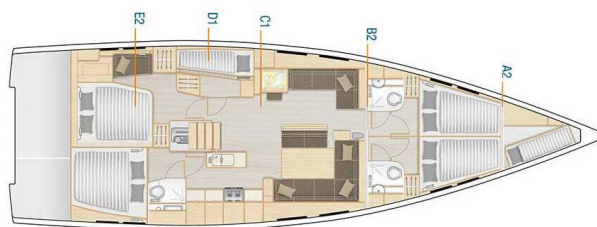

# HANSE 548

Playa (2023)

Plachetnice Hanse 548 Playa, rok spuštění na vodu 2023 kotví v marině Göcek/D-Marin, Egejský region (Turecko), Turecko . Počet kajut: 5 + 1 , může ubytovat celkem: 10 + 1 a má toalet: 3 . Povlečení a kuchyňské vybavení jsou zahrnuty v ceně.

## YACHT SPECIFICATIONS

Marína	Jachta ID	Značka
<b>Göcek/D-Marin, Turecko</b>	<b>5372</b>	<b>Hanse Yachts</b>
Název jachty	Rok výroby	Délka
<b>Playa</b>	<b>2023</b>	<b>53 ft</b>
Kabiny	Lůžka	Maximální počet osob
<b>5 + 1</b>	<b>10 + 1</b>	<b>11</b>
WC	Motor	Palivová nádrž
<b>3</b>	<b>1 x 107 HP</b>	<b>520 l</b>