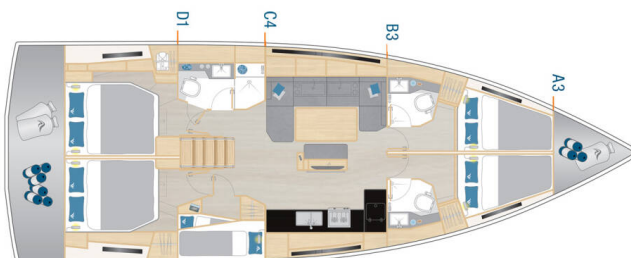

HANSE 460

Gemile (2024)

Plachetnice Hanse 460 Gemile, rok spuštění na vodu 2024 kotví v marině Göcek/D-Marin, Egejský region (Turecko), Turecko . Počet kajut: 5 , může ubytovat celkem: 10 a má toalet: 3 . Povlečení a kuchyňské vybavení jsou zahrnuty v ceně.

YACHT SPECIFICATIONS

Marína	Jachta ID	Značky
Göcek/D-Marin, Turecko	5371	Hanse Yachts
Název jachty	Rok výroby	Délka
Gemile	2024	48 ft
Kabiny	Lůžka	Maximální počet osob
5	10	10
WC	Motor	Palivová nádrž
3	1 x 57 HP	210 l