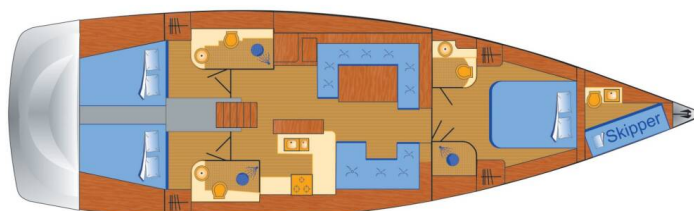

HANSE 588

Joanna (2023)

Plachetnice Hanse 588 Joanna, rok spuštění na vodu 2023

kotví v marině Biograd – Marina Kornati, Zadarský region

(Chorvatsko), Chorvatsko. Počet kajut: 3 + 1, může ubytovat

celkem: 6 + 2 + 1 a má toalet: 3 + 1. Povlečení a kuchyňské

vybavení jsou zahrnuty v ceně.

YACHT SPECIFICATIONS

Marína	Jachta ID	Značky
Biograd – Marina Kornati, Chorvatsko	5360	Hanse Yachts
Název jachty	Rok výroby	Délka
Joanna	2023	56 ft
Kabiny	Lůžka	Maximální počet osob
3 + 1	6 + 2 + 1	9
WC	Motor	Palivová nádrž
3 + 1	1 x 150 HP	520 l

WEBSITE

www.plujeme.cz

E-MAIL

info@plujeme.cz

TELEFON

+420 720 755 085

MOBILE

+420 777 170 276

PLUJEME RÁDI S.R.O.

Dlouhá 730/35, 11000 Praha 1 – Staré Město, Česká republika