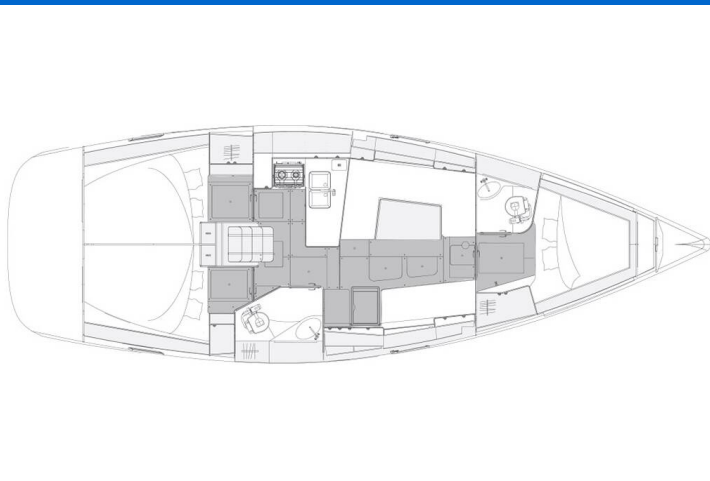

ELAN IMPRESSION 40.1

Lady Blue (2023)

Plachetnice Elan Impression 40.1 Lady Blue, rok spuštění na vodu 2023 kotví v marině Marina Zadar (ex. Tankerkomerc), Zadarský region (Chorvatsko), Chorvatsko. Počet kajut: 3, může ubytovat celkem: 6 + 2 a má toalet: 2. Povlečení a kuchyňské vybavení jsou zahrnuté v ceně.

YACHT SPECIFICATIONS

Marína	Jachta ID	Značka
Marina Zadar (ex. Tankerkomerc), Chorvatsko	5340	Elan Marine
Název jachty	Rok výroby	Délka
Lady Blue	2023	39 ft
Kabiny	Lůžka	Maximální počet osob
3	6 + 2	8
WC	Motor	Palivová nádrž
2	1 x 45 HP	140 l