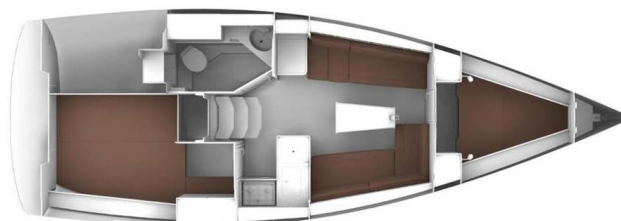

BAVARIA CRUISER 34 STYLE

Rocky III (2023)

Plachetnice Bavaria Cruiser 34 Style Rocky III, rok spuštění na vodu 2023 kotví v marině Murter, ACI Marina Jezera, Šibenický region (Chorvatsko), Chorvatsko. Počet kajut: 2, může ubytovat celkem: 4 + 2 a má toalet: 1. Povlečení a kuchyňské vybavení jsou zahrnuty v ceně.

YACHT SPECIFICATIONS

Marína Murter, ACI Marina Jezera, Chorvatsko	Jachta ID 5335	Značky Bavaria
Název jachty Rocky III	Rok výroby 2023	Délka 33 ft
Kabiny 2	Lůžka 4 + 2	Maximální počet osob 6
WC 1	Motor 1 x 28 HP	Palivová nádrž 150 l