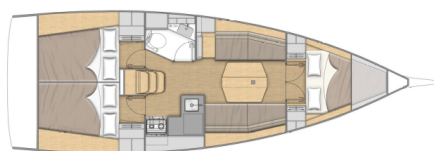

OCEANIS 34.1

Rookie (2023)

Plachetnice Oceanis 34.1 Rookie, rok spuštění na vodu 2023 kotví v marině **ACI Marina Split, Splitský region (Chorvatsko), Chorvatsko**. Počet kajut: **3**, může ubytovat celkem: **6 + 2** a má toalet: **1**. Povlečení a kuchyňské vybavení jsou zahrnuty v ceně.

YACHT SPECIFICATIONS

Marína	Jachta ID	Značky
ACI Marina Split, Chorvatsko	5330	Beneteau
Název jachty	Rok výroby	Délka
Rookie	2023	35 ft
Kabiny	Lůžka	
3	6 + 2	
WC	Motor	Palivová nádrž
1	1 x 29 HP	130 l

WEBSITE