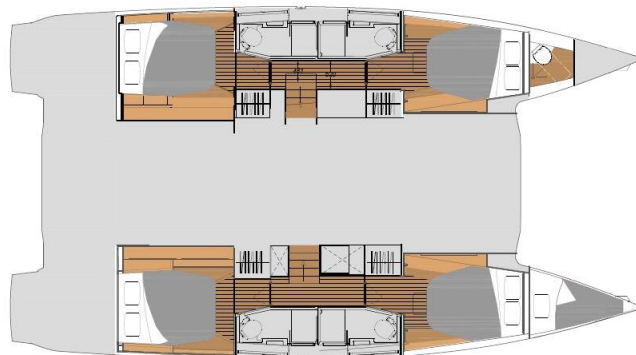

FOUNTAINÉ PAJOT ELBA 45

Summer Flow (2023)

Katamarán Fountaine Pajot Elba 45 Summer Flow, rok spuštění na vodu 2023 kotví v marině Trogir, Yachtclub Seget (Marina Baotic), Splitský region (Chorvatsko), Chorvatsko.

Počet kajut: 4 + 1, může ubytovat celkem: 8 + 2 + 1 a má toalet: 4 + 1. Povlečení a kuchyňské vybavení jsou zahrnuty v ceně.

YACHT SPECIFICATIONS

Marína	Jachta ID	Značky
Trogir, Yachtclub Seget (Marina Baotic), Chorvatsko	5326	Fountaine Pajot
Název jachty	Rok výroby	Délka
Summer Flow	2023	44 ft
Kabiny	Lůžka	Maximální počet osob
4 + 1	8 + 2 + 1	11
WC	Motor	Palivová nádrž
4 + 1	2 x 57 HP	470 l