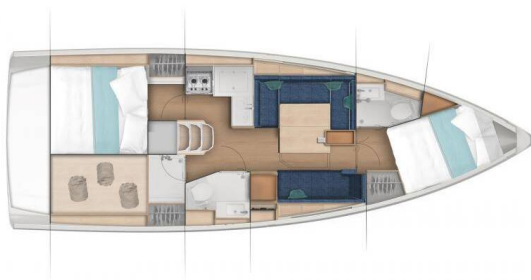

SUN ODYSSEY 380

Simply The Best (2023)

Plachetnice Sun Odyssey 380 Simply The Best, rok spuštění na vodu 2023 kotví v marině **Göcek, Egejský region (Turecko), Turecko** . Počet kajut: **2** , může ubytovat celkem: **4** a má toalet: **2** . Povlečení a kuchyňské vybavení jsou zahrnuty v ceně.