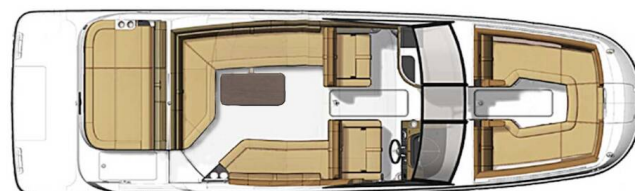

SEA RAY SDX 270

Pepperoni (2022)

Motorová loď Sea Ray SDX 270 Pepperoni, rok spuštění na vodu 2022 kotví v marině Tribunj, Šibenický region (Chorvatsko), Chorvatsko. Počet kajut: 0, může ubytovat celkem: 0 a má toalet: 1. Povlečení a kuchyňské vybavení jsou zahrnuty v ceně.