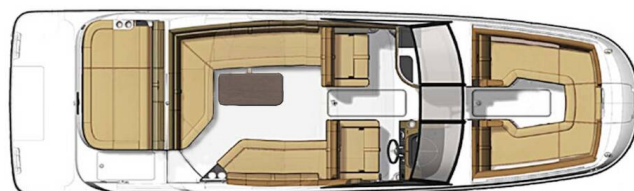

SEA RAY SDX 270

Happy Hours (2019)

Motorová loď **Sea Ray SDX 270 Happy Hours**, rok spuštění na vodu **2019** kotví v maríně **Tribunj, Šibenický region (Chorvatsko), Chorvatsko**. Počet kajut: **0**, může ubytovat celkem: **0** a má toalet: **1**. Povlečení a kuchyňské vybavení jsou zahrnuty v ceně.

YACHT SPECIFICATIONS

Marína Tribunj, Chorvatsko	Jachta ID 5315	Značka Sea Ray Boats
Název jachty Happy Hours	Rok výroby 2019	Délka 27 ft
Kabiny 0	Lůžka 0	Maximální počet osob 9
WC 1	Motor 1 x 350 HP	Palivová nádrž 246 l