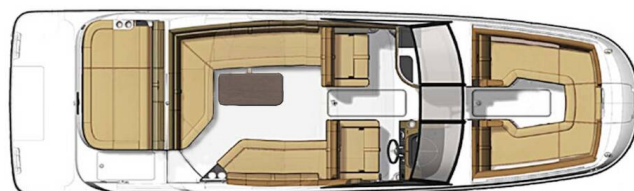

YACHT SPECIFICATIONS

Marína Tribunj, Chorvatsko	Jachta ID 5315	Značka Sea Ray Boats
Název jachty Happy Hours	Rok výroby 2019	Délka 27 ft
Kabiny 0	Lůžka 0	Maximální počet osob 9
WC 1	Motor 1 x 350 HP	Palivová nádrž 246 l