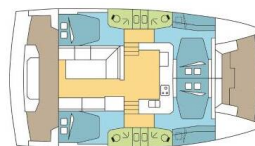

BALI CATSPACE

The Bath (2021)

Katamarán Bali Catspace The Bath, rok spuštění na vodu 2021

kotví v marině **Guadeloupe, La Marina Bas du Fort,**

Guadeloupe (Karibské Nizozemsko), Karibské Nizozemsko.

Počet kajut: **4**, může ubytovat celkem: **8** a má toalet: **4**.

Povlečení a kuchyňské vybavení jsou zahrnuty v ceně.

YACHT SPECIFICATIONS

Marína Guadeloupe, La Marina Bas du Fort, Karibské Nizozemsko	Jachta ID 5309	Značky Catana
Název jachty The Bath	Rok výroby 2021	Délka 40 ft
Kabiny 4	Lůžka 8	Maximální počet osob 10
WC 4	Motor 2 x 45 HP	Palivová nádrž 800 l