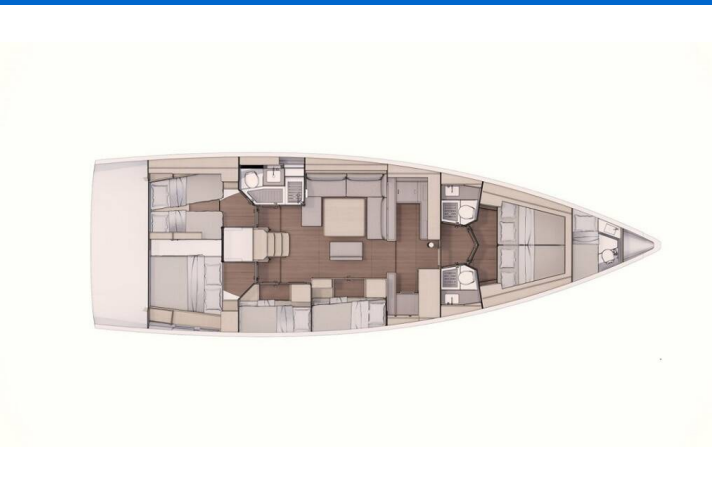

DUFOUR 530

Agnese (2023)

Plachetnice Dufour 530 Agnese, rok spuštění na vodu 2023

kotví v marině **Marina di Scarlino - Follonica, Toskánsko**

(Itálie), Itálie. Počet kajut: **6 + 1**, může ubytovat celkem: **12 + 2 + 1** a má toalet: **3 + 1**. Povlečení a kuchyňské vybavení jsou zahrnuty v ceně.

YACHT SPECIFICATIONS

Marína	Jachta ID	Značky
Marina di Scarlino - Follonica, Itálie	5306	Dufour
Název jachty	Rok výroby	Délka
Agnese	2023	54 ft
Kabiny	Lůžka	
6 + 1	12 + 2 + 1	
WC	Motor	Palivová nádrž
3 + 1	1 x 75 HP	440 l