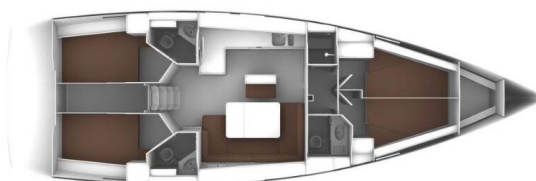

BAVARIA CRUISER 46

Northberry Blu (2023)

Plachetnice Bavaria Cruiser 46 Northberry Blu, rok spuštění na vodu 2023 kotví v marině **Setur Göcek Village Port, Egejský region (Turecko), Turecko**. Počet kajut: **4**, může ubytovat celkem: **8** a má toalet: **3**. Povlečení a kuchyňské vybavení jsou zahrnuty v ceně.

YACHT SPECIFICATIONS

Marína	Jachta ID	Značky
Setur Göcek Village Port, Turecko	5295	Bavaria
Název jachty	Rok výroby	Délka
Northberry Blu	2023	47 ft
Kabiny	Lůžka	Maximální počet osob
4	8	8
WC	Motor	Palivová nádrž
3	1 x 75 HP	210 l