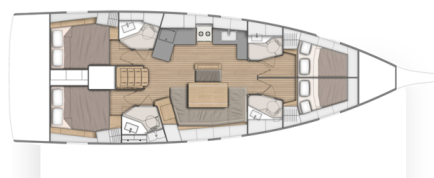

OCEANIS 46.1

Just Dream (2023)

Plachetnice Oceanis 46.1 Just Dream, rok spuštění na vodu 2023 kotví v marině Göcek Mucev Marina, Egejský region (Turecko), Turecko . Počet kajut: 4 , může ubytovat celkem: 8 + 1 a má toalet: 4 . Povlečení a kuchyňské vybavení jsou zahrnuty v ceně.

YACHT SPECIFICATIONS

Marína	Jachta ID	Značky
Göcek Mucev Marina, Turecko	5293	Beneteau
Název jachty	Rok výroby	Délka
Just Dream	2023	48 ft
Kabiny	Lůžka	
4	8 + 1	
WC	Motor	Palivová nádrž
4	1 x 80 HP	200 l