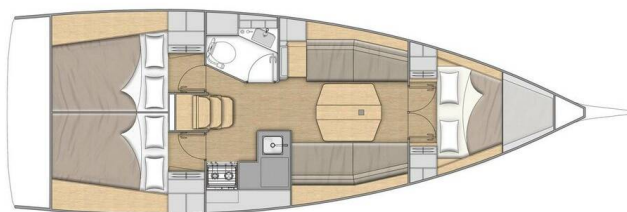

OCEANIS 34.1

Sail Lynx (2023)

Plachetnice Oceanis 34.1 Sail Lynx, rok spuštění na vodu 2023 kotví v marině **Fethiye, Ece Saray Marina Resort, Egejský region (Turecko), Turecko**. Počet kajut: **3**, může ubytovat celkem: **6** a má toalet: **1**. Povlečení a kuchyňské vybavení jsou zahrnuty v ceně.

YACHT SPECIFICATIONS

Marína Fethiye, Ece Saray Marina Resort, Turecko	Jachta ID 5287	Značky Beneteau
Název jachty Sail Lynx	Rok výroby 2023	Délka 35 ft
Kabiny 3	Lůžka 6	Maximální počet osob 6
WC 1	Motor 1 x 29 HP	Palivová nádrž 130 l