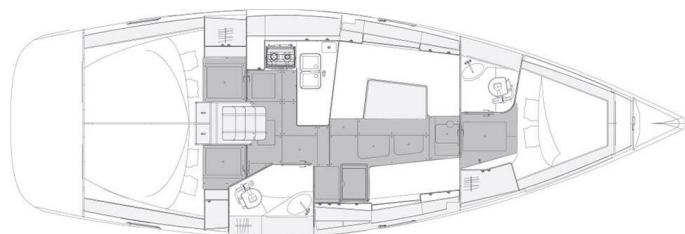

# ELAN IMPRESSION 40.1

Kaya (2023)

Plachetnice Elan Impression 40.1 Kaya, rok spuštění na vodu 2023 kotví v marině Biograd – Marina Kornati, Zadarský region (Chorvatsko), Chorvatsko. Počet kajut: 3, může ubytovat celkem: 6 + 2 a má toalet: 2. Povlečení a kuchyňské vybavení jsou zahrnuty v ceně.