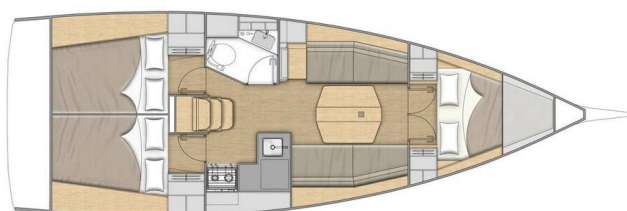

OCEANIS 34.1

Sail Altair (2023)

Plachetnice Oceanis 34.1 Sail Altair, rok spuštění na vodu 2023 kotví v marině Orhaniye, Egejský region (Turecko), Turecko . Počet kajut: 3 , může ubytovat celkem: 6 a má toalet: 1 . Povlečení a kuchyňské vybavení jsou zahrnuty v ceně.

YACHT SPECIFICATIONS

Marína
Orhaniye, Turecko

Jachta ID
5275

Značky
Beneteau

Název jachty
Sail Altair

Rok výroby
2023

Délka
35 ft

Kabiny
3