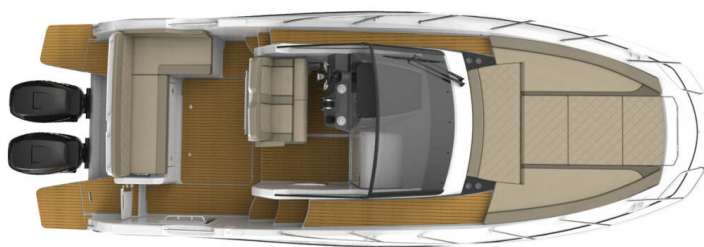

QUICKSILVER ACTIV 875 SUNDECK

Summer Dream (2020)

Motorová loď Quicksilver Activ 875 Sundeck Summer Dream, rok spuštění na vodu 2020 kotví v marině **Tribunj, Šibenický region (Chorvatsko), Chorvatsko**. Počet kajut: **1**, může ubytovat celkem: **4** a má toalet: **1**. Povlečení a kuchyňské vybavení jsou zahrnuty v ceně.

YACHT SPECIFICATIONS

Marína	Jachta ID	Značky
Tribunj, Chorvatsko	5273	Quicksilver
Název jachty	Rok výroby	Délka
Summer Dream	2020	26 ft
Kabiny	Lůžka	Maximální počet osob
1	4	10
WC	Motor	Palivová nádrž
1	1 x 400 HP	450 l