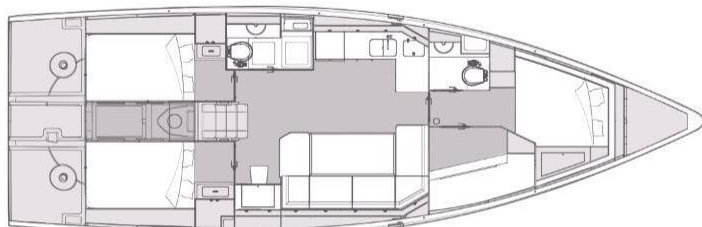

ELAN IMPRESSION 45

Bava (2023)

Plachetnice Elan Impression 45 Bava, rok spuštění na vodu 2023 kotví v marině Biograd – Marina Kornati, Zadarský region (Chorvatsko), Chorvatsko. Počet kajut: 4 , může ubytovat celkem: 8 + 2 a má toalet: 2 . Povlečení a kuchyňské vybavení jsou zahrnuty v ceně.

YACHT SPECIFICATIONS

Marína	Jachta ID	Značky
Biograd – Marina Kornati, Chorvatsko	5251	Elan Marine
Název jachty	Rok výroby	Délka
Bava	2023	45 ft
Kabiny	Lůžka	Maximální počet osob
4	8 + 2	10
WC	Motor	Palivová nádrž
2	1 x 57 HP	287 l