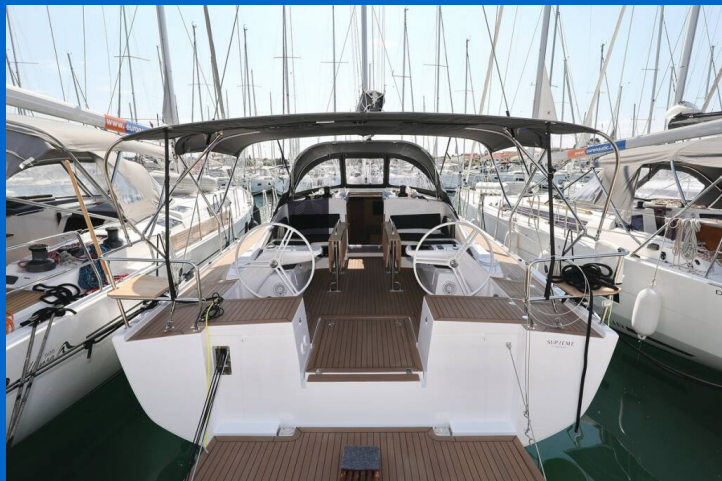

ELAN IMPRESSION 45

Bava (2023)

Plachetnice Elan Impression 45 Bava, rok spuštění na vodu 2023 kotví v marině Biograd – Marina Kornati, Zadarský region (Chorvatsko), Chorvatsko. Počet kajut: 4 , může ubytovat celkem: 8 + 2 a má toalet: 2 . Povlečení a kuchyňské vybavení jsou zahrnuty v ceně.

YACHT SPECIFICATIONS

Marína	Jachta ID	Značky
Biograd – Marina Kornati, Chorvatsko	5251	Elan Marine
Název jachty	Rok výroby	Délka
Bava	2023	45 ft
Kabiny	Lůžka	Maximální počet osob
4	8 + 2	10
WC	Motor	Palivová nádrž
2	1 x 57 HP	287 l