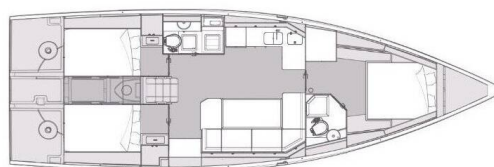

ELAN IMPRESSION 45

Starlight (2023)

Plachetnice Elan Impression 45 Starlight, rok spuštění na vodu 2023 kotví v marině Biograd – Marina Kornati, Zadarský region (Chorvatsko), Chorvatsko. Počet kajut: 3, může ubytovat celkem: 6 + 2 a má toalet: 2. Povlečení a kuchyňské vybavení jsou zahrnuty v ceně.

YACHT SPECIFICATIONS

Marina
Biograd – Marina Kornati, Chorvatsko

Jachta ID
5250

Značka
Elan Marine

Název jachty
Starlight

Rok výroby
2023

Délka
45 ft

Kabiny
3