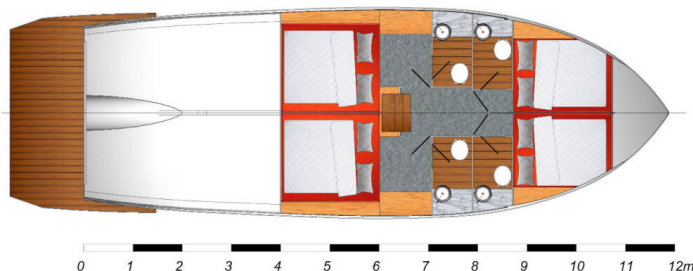

# SEAMASTER 45

Iggy (2023)

Motorová jachta **Seamaster 45 Iggy**, rok spuštění na vodu **2023** kotví v marině **Primošten - Marina Kremik, Šibenický region (Chorvatsko), Chorvatsko**. Počet kajut: **4**, může ubytovat celkem: **8 + 2** a má toalet: **4**. Povlečení a kuchyňské vybavení jsou zahrnuty v ceně.