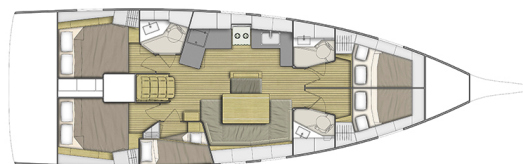

## YACHT SPECIFICATIONS

Marina <b>Lefkas, D-Marin, Řecko</b>	Jachta ID <b>5240</b>	Značka <b>Beneteau</b>
Název jachty <b>Joy's Grace</b>	Rok výroby <b>2020</b>	Délka <b>48 ft</b>
Kabiny <b>5</b>	Lůžka <b>10</b>	Maximální počet osob <b>10</b>
WC <b>3</b>	Motor <b>1 x 80 HP</b>	Palivová nádrž <b>200 l</b>