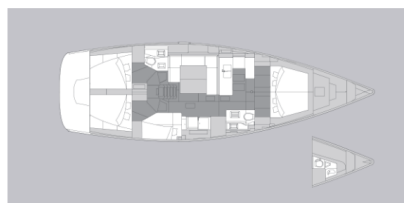

ELAN IMPRESSION 50.1

SkyFall (2023)

Plachetnice Elan Impression 50.1 SkyFall, rok spuštění na vodu 2023 kotví v marině **Marina Punat, Krk, Kvarnerský záliv (Chorvatsko), Chorvatsko**. Počet kajut: **5**, může ubytovat celkem: **10 + 2** a má toalet: **2**. Povlečení a kuchyňské vybavení jsou zahrnuty v ceně.

YACHT SPECIFICATIONS

Marína	Jachta ID	Značka
Marina Punat, Krk, Chorvatsko	5229	Elan Marine
Název jachty	Rok výroby	Délka
SkyFall	2023	50 ft
Kabiny	Lůžka	
5	10 + 2	
WC	Motor	Palivová nádrž
2	1 x 0 HP	0 l