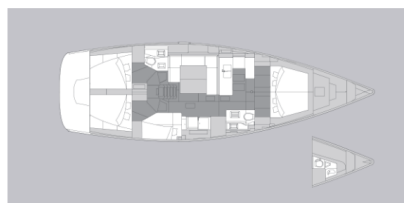

# ELAN IMPRESSION 50.1

SkyFall (2023)

Plachetnice Elan Impression 50.1 SkyFall, rok spuštění na vodu 2023 kotví v marině **Marina Punat, Krk, Kvarnerský záliv (Chorvatsko), Chorvatsko**. Počet kajut: **5**, může ubytovat celkem: **10 + 2** a má toalet: **2**. Povlečení a kuchyňské vybavení jsou zahrnuty v ceně.