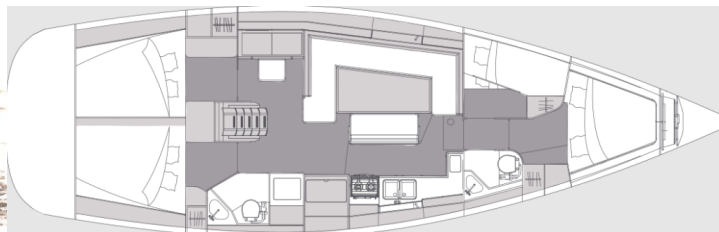

ELAN IMPRESSION 45.1

Simply the Best (2023)

Plachetnice Elan Impression 45.1 Simply the Best, rok spuštění na vodu 2023 kotví v marině Marina Punat, Krk, Kvarnerský záliv (Chorvatsko), Chorvatsko. Počet kajut: 4, může ubytovat celkem: 8 + 2 a má toalet: 2. Povlečení a kuchyňské vybavení jsou zahrnuté v ceně.