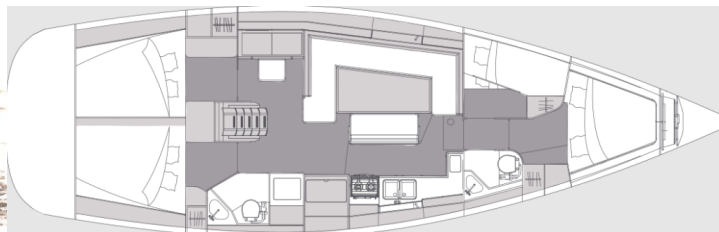

ELAN IMPRESSION 45.1

Simply the Best (2023)

Plachetnice Elan Impression 45.1 Simply the Best, rok spuštění na vodu 2023 kotví v marině Marina Punat, Krk, Kvarnerský záliv (Chorvatsko), Chorvatsko. Počet kajut: 4, může ubytovat celkem: 8 + 2 a má toalet: 2. Povlečení a kuchyňské vybavení jsou zahrnutá v ceně.