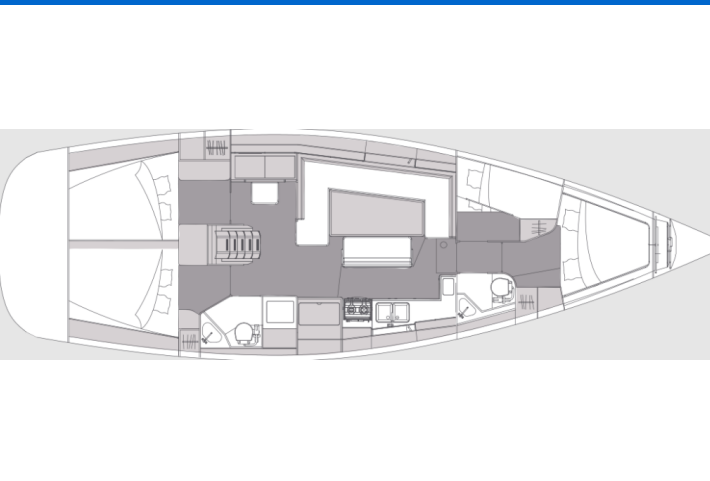

ELAN IMPRESSION 45.1

Fjaka (2023)

Plachetnice Elan Impression 45.1 Fjaka, rok spuštění na vodu 2023 kotví v marině Marina Punat, Krk, Kvarnerský záliv (Chorvatsko), Chorvatsko. Počet kajut: 4 , může ubytovat celkem: 8 + 2 a má toalet: 2 . Povlečení a kuchyňské vybavení jsou zahrnuty v ceně.

YACHT SPECIFICATIONS

Marina Marina Punat, Krk, Chorvatsko	Jachta ID 5227	Značka Elan Marine
Název jachty Fjaka	Rok výroby 2023	Délka 44 ft
Kabiny 4	Lůžka 8 + 2	
WC 2	Motor 1 x 55 HP	Palivová nádrž 220 l