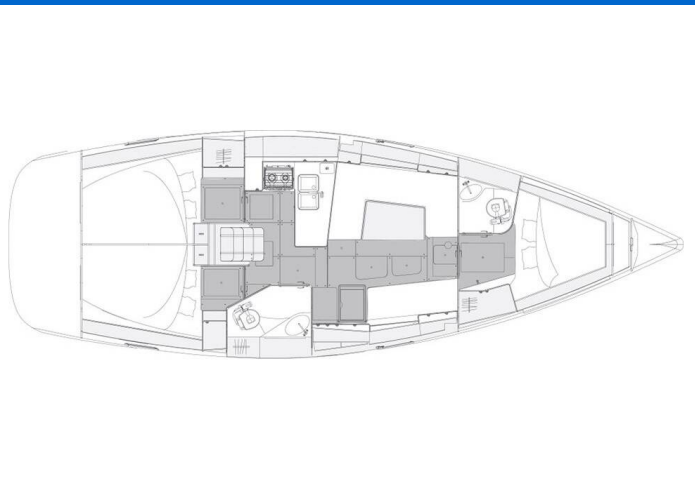

# ELAN IMPRESSION 40.1

Fuga (2023)

Plachetnice Elan Impression 40.1 Fuga, rok spuštění na vodu 2023 kotví v marině Marina Punat, Krk, Kvarnerský záliv (Chorvatsko), Chorvatsko. Počet kajut: 3, může ubytovat celkem: 6 + 2 a má toalet: 2. Povlečení a kuchyňské vybavení jsou zahrnuty v ceně.

## YACHT SPECIFICATIONS

Marina  
**Marina Punat, Krk, Chorvatsko**

Jachta ID  
**5226**

Značka  
**Elan Marine**

Název jachty  
**Fuga**

Rok výroby  
**2023**

Délka  
**39 ft**

Kabiny  
**3**