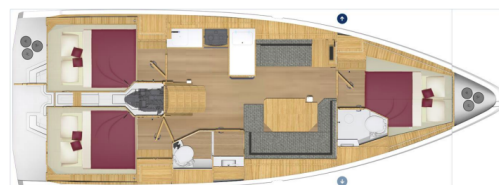

# BAVARIA C38

Sunny Day (2023)

Plachetnice Bavaria C38 Sunny Day, rok spuštění na vodu 2023 kotví v marině Marina Punat, Krk, Kvarnerský záliv (Chorvatsko), Chorvatsko. Počet kajut: 3, může ubytovat celkem: 6 + 2 a má toalet: 2. Povlečení a kuchyňské vybavení jsou zahrnuty v ceně.