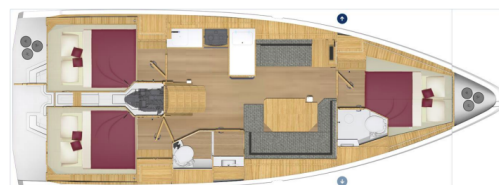

BAVARIA C38

Sunny Day (2023)

Plachetnice Bavaria C38 Sunny Day, rok spuštění na vodu 2023 kotví v marině Marina Punat, Krk, Kvarnerský záliv (Chorvatsko), Chorvatsko. Počet kajut: 3, může ubytovat celkem: 6 + 2 a má toalet: 2. Povlečení a kuchyňské vybavení jsou zahrnuty v ceně.

YACHT SPECIFICATIONS

Marína Marina Punat, Krk, Chorvatsko	Jachta ID 5225	Značka Bavaria
Název jachty Sunny Day	Rok výroby 2023	Délka 37 ft
Kabiny 3	Lůžka 6 + 2	Maximální počet osob 8
WC 2	Motor 1 x 40 HP	Palivová nádrž 210 l