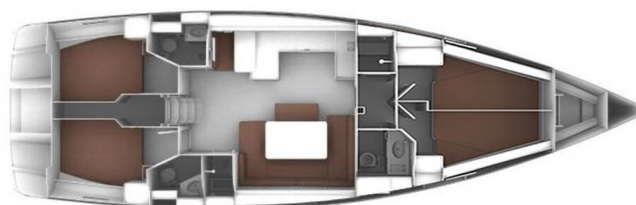

BAVARIA CRUISER 46 STYLE

Tesorino (2023)

Plachetnice Bavaria Cruiser 46 Style Tesorino, rok spuštění na vodu 2023 kotví v marině Pula – Marina Veruda, Istrie (Chorvatsko), Chorvatsko. Počet kajut: 4 , může ubytovat celkem: 8 + 1 a má toalet: 3 . Povlečení a kuchyňské vybavení jsou zahrnuty v ceně.

YACHT SPECIFICATIONS

Marína	Jachta ID	Značky
Pula – Marina Veruda, Chorvatsko	5224	Bavaria
Název jachty	Rok výroby	Délka
Tesorino	2023	47 ft
Kabiny	Lůžka	Maximální počet osob
4	8 + 1	9
WC	Motor	Palivová nádrž
3	1 x 51 HP	210 l