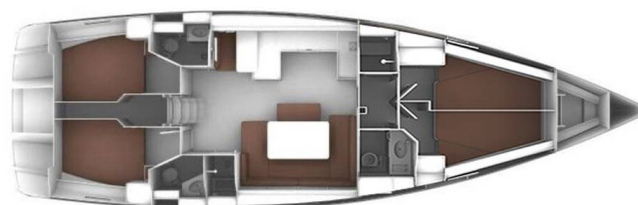

BAVARIA CRUISER 46 STYLE

Tesorino (2023)

Plachetnice Bavaria Cruiser 46 Style Tesorino, rok spuštění na vodu 2023 kotví v marině Pula – Marina Veruda, Istrie (Chorvatsko), Chorvatsko. Počet kajut: 4 , může ubytovat celkem: 8 + 1 a má toalet: 3 . Povlečení a kuchyňské vybavení jsou zahrnuty v ceně.

YACHT SPECIFICATIONS

Marina	Jachta ID	Značky
Pula – Marina Veruda, Chorvatsko	5224	Bavaria
Název jachty	Rok výroby	Délka
Tesorino	2023	47 ft
Kabiny	Lůžka	Maximální počet osob
4	8 + 1	9
WC	Motor	Palivová nádrž
3	1 x 51 HP	210 l