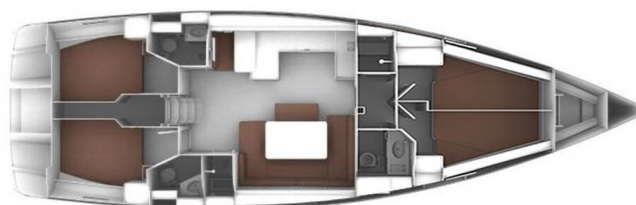

# BAVARIA CRUISER 46 STYLE

Studio 963 (2023)

Plachetnice Bavaria Cruiser 46 Style Studio 963, rok spuštění na vodu 2023 kotví v marině Biograd – Marina Kornati, Zadarský region (Chorvatsko), Chorvatsko. Počet kajut: 4, může ubytovat celkem: 8 + 1 a má toalet: 3. Povlečení a kuchyňské vybavení jsou zahrnuté v ceně.

## YACHT SPECIFICATIONS

Marina <b>Biograd – Marina Kornati, Chorvatsko</b>	Jachta ID <b>5219</b>	Značky <b>Bavaria</b>
Název jachty <b>Studio 963</b>	Rok výroby <b>2023</b>	Délka <b>47 ft</b>
Kabiny <b>4</b>	Lůžka <b>8 + 1</b>	Maximální počet osob <b>9</b>
WC <b>3</b>	Motor <b>1 x 51 HP</b>	Palivová nádrž <b>210 l</b>