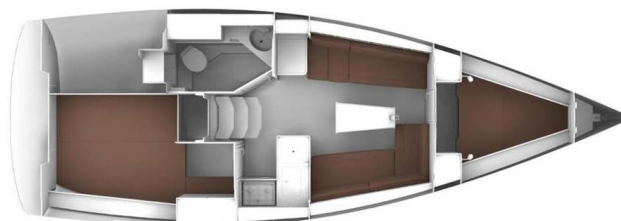

# BAVARIA CRUISER 34

Funky 4ever (2023)

Plachetnice Bavaria Cruiser 34 Funky 4ever, rok spuštění na vodu 2023 kotví v marině Biograd – Marina Kornati, Zadarský region (Chorvatsko), Chorvatsko. Počet kajut: 2, může ubytovat celkem: 4 + 2 a má toalet: 1. Povlečení a kuchyňské vybavení jsou zahrnuty v ceně.