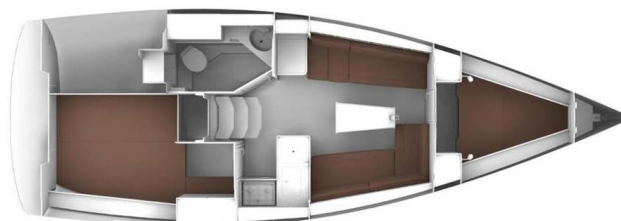

BAVARIA CRUISER 34

Funky 4ever (2023)

Plachetnice Bavaria Cruiser 34 Funky 4ever, rok spuštění na vodu 2023 kotví v marině Biograd – Marina Kornati, Zadarský region (Chorvatsko), Chorvatsko. Počet kajut: 2, může ubytovat celkem: 4 + 2 a má toalet: 1. Povlečení a kuchyňské vybavení jsou zahrnuty v ceně.

YACHT SPECIFICATIONS

Marina Biograd – Marina Kornati, Chorvatsko	Jachta ID 5218	Značky Bavaria
Název jachty Funky 4ever	Rok výroby 2023	Délka 33 ft
Kabiny 2	Lůžka 4 + 2	Maximální počet osob 6
WC 1	Motor 1 x 28 HP	Palivová nádrž 150 l