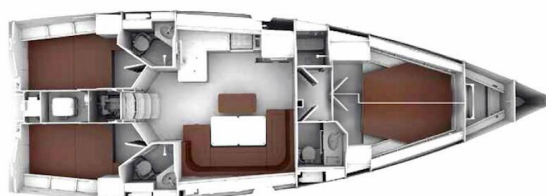

BAVARIA CRUISER 46 STYLE

Semeli (2023)

Plachetnice Bavaria Cruiser 46 Style Semeli, rok spuštění na vodu 2023 kotví v marině **Kos, Kos Marina, Dodekany (Řecko), Řecko**. Počet kajut: **4**, může ubytovat celkem: **8 + 2** a má toalet: **3**. Povlečení a kuchyňské vybavení jsou zahrnuty v ceně.