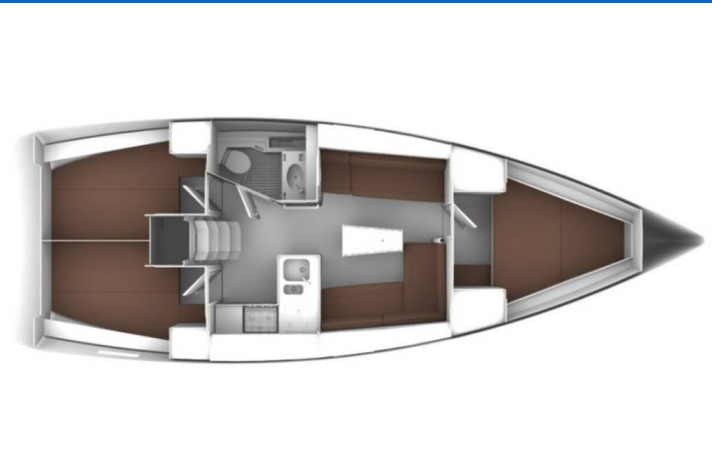

BAVARIA CRUISER 37

Spectrum (2023)

Plachetnice Bavaria Cruiser 37 Spectrum, rok spuštění na vodu 2023 kotví v marině Pirovac – Marina Pirovac, Šibenický region (Chorvatsko), Chorvatsko. Počet kajut: 3, může ubytovat celkem: 6 + 2 a má toalet: 1. Povlečení a kuchyňské vybavení jsou zahrnuty v ceně.

YACHT SPECIFICATIONS

Marína	Jachta ID	Značka
Pirovac – Marina Pirovac, Chorvatsko	5212	Bavaria
Název jachty	Rok výroby	Délka
Spectrum	2023	37 ft
Kabiny	Lůžka	
3	6 + 2	
WC	Motor	Palivová nádrž
1	1 x 27 HP	150 l