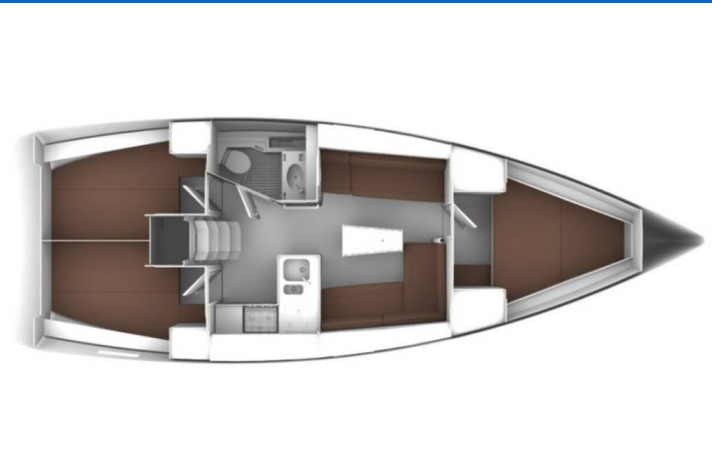

BAVARIA CRUISER 37

Spectrum (2023)

Plachetnice Bavaria Cruiser 37 Spectrum, rok spuštění na vodu 2023 kotví v marině Pirovac – Marina Pirovac, Šibenický region (Chorvatsko), Chorvatsko. Počet kajut: 3, může ubytovat celkem: 6 + 2 a má toalet: 1. Povlečení a kuchyňské vybavení jsou zahrnuty v ceně.

YACHT SPECIFICATIONS

Marína Pirovac – Marina Pirovac, Chorvatsko	Jachta ID 5212	Značka Bavaria
Název jachty Spectrum	Rok výroby 2023	Délka 37 ft
Kabiny 3	Lůžka 6 + 2	
WC 1	Motor 1 x 27 HP	Palivová nádrž 150 l