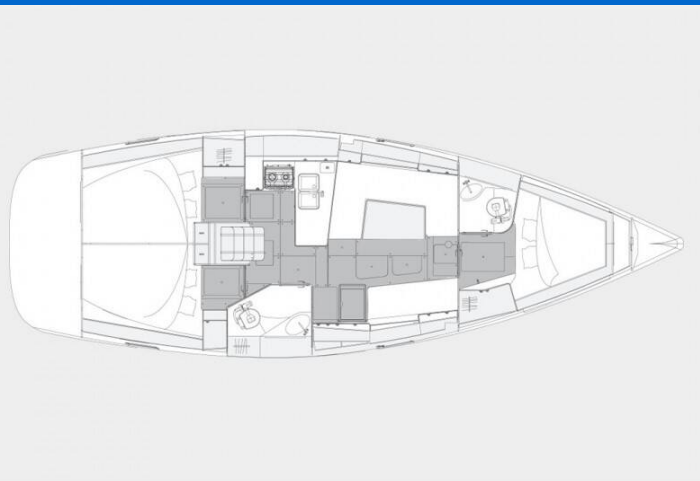

ELAN IMPRESSION 40.1

Sv. Nikola (2023)

Plachetnice Elan Impression 40.1 Sv. Nikola, rok spuštění na vodu 2023 kotví v marině Biograd – Marina Kornati, Zadarský region (Chorvatsko), Chorvatsko. Počet kajut: 3, může ubytovat celkem: 6 + 2 a má toalet: 2. Povlečení a kuchyňské vybavení jsou zahrnuty v ceně.

YACHT SPECIFICATIONS

Marína	Jachta ID	Značka
Biograd – Marina Kornati, Chorvatsko	5210	Elan Marine
Název jachty	Rok výroby	Délka
Sv. Nikola	2023	39 ft
Kabiny	Lůžka	
3	6 + 2	
WC	Motor	Palivová nádrž
2	1 x 50 HP	146 l