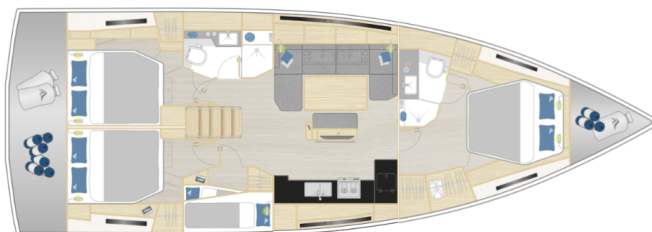

HANSE 460

Rubi (2024)

Plachetnice Hanse 460 Rubi, rok spuštění na vodu 2024 kotví v marině Šibenik - Marina Mandalina, Šibenický region (Chorvatsko), Chorvatsko. Počet kajut: 4 , může ubytovat celkem: 8 a má toalet: 2 . Povlečení a kuchyňské vybavení jsou zahrnuty v ceně.

YACHT SPECIFICATIONS

Marína Šibenik - Marina Mandalina, Chorvatsko	Jachta ID 5195	Značka Hanse Yachts
Název jachty Rubi	Rok výroby 2024	Délka 48 ft
Kabiny 4	Lůžka 8	
WC 2	Motor 1 x 57 HP	Palivová nádrž 210 l