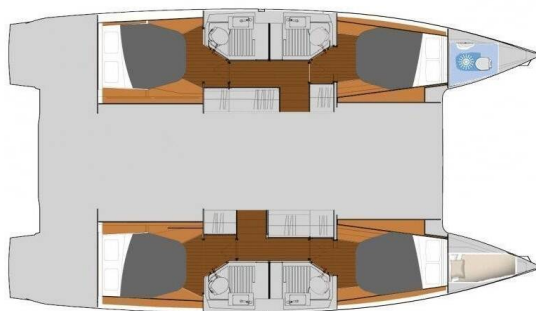

Počet kajut: 4 + 1, může ubytovat celkem: 8 + 2 + 1 a má toalet: 4. Povlečení a kuchyňské vybavení jsou zahrnuty v ceně.

YACHT SPECIFICATIONS

Marína	Jachta ID	Značky
Trogir, Yachtclub Seget (Marina Baotic), Chorvatsko	5185	Fountaine Pajot
Název jachty	Rok výroby	Délka
Crazy Diamond	2023	41 ft
Kabiny	Lůžka	
4 + 1	8 + 2 + 1	
WC	Motor	Palivová nádrž
4	2 x 40 HP	470 l