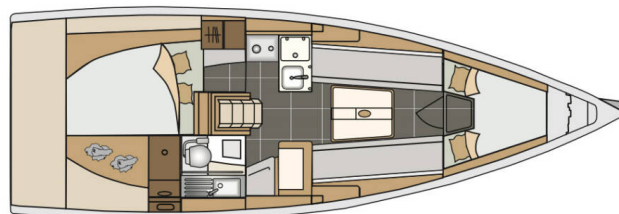

# ELAN E3

Škrlatica (2016)

Plachetnice Elan E3 Škrlatica, rok spuštění na vodu 2016 kotví v marině Split - Marina Kaštela, Splitský region (Chorvatsko), Chorvatsko. Počet kajut: 2, může ubytovat celkem: 4 + 2 a má toalet: 1. Povlečení a kuchyňské vybavení jsou zahrnuty v ceně.